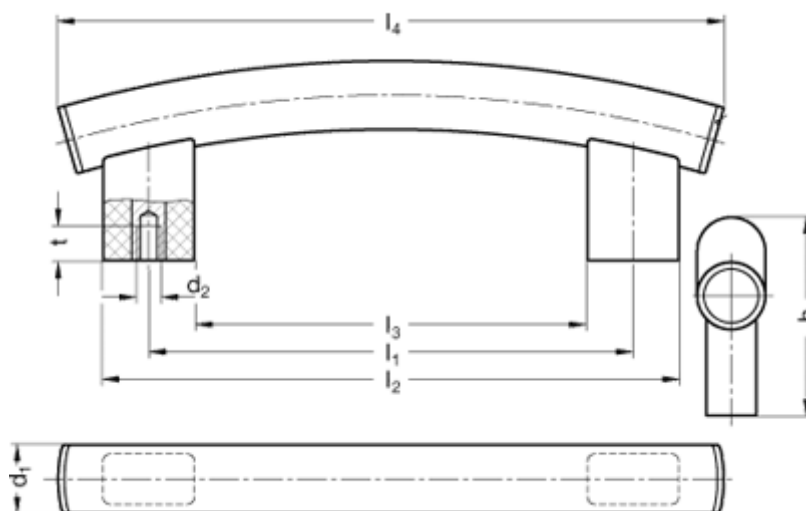

Varenummer: 20685400
Beskrivelse: E+G Buget bøjlegreb
GN 666.4-30-M8-400-NG

Mål

$b = 22$	$t = 15$
$d1 = 30$	
$d2 = M 8$	
$h = 90$	
$l1 = 400$	
$l2 = 440$	
$l3 = 360$	
$l4 = 480$	